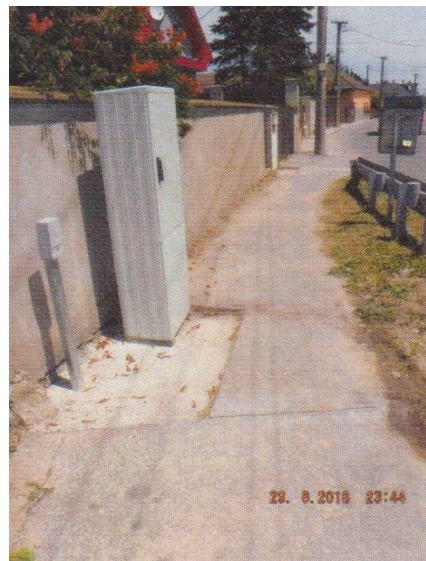

Príklady umiestnenia optických účastníckych krabíc.